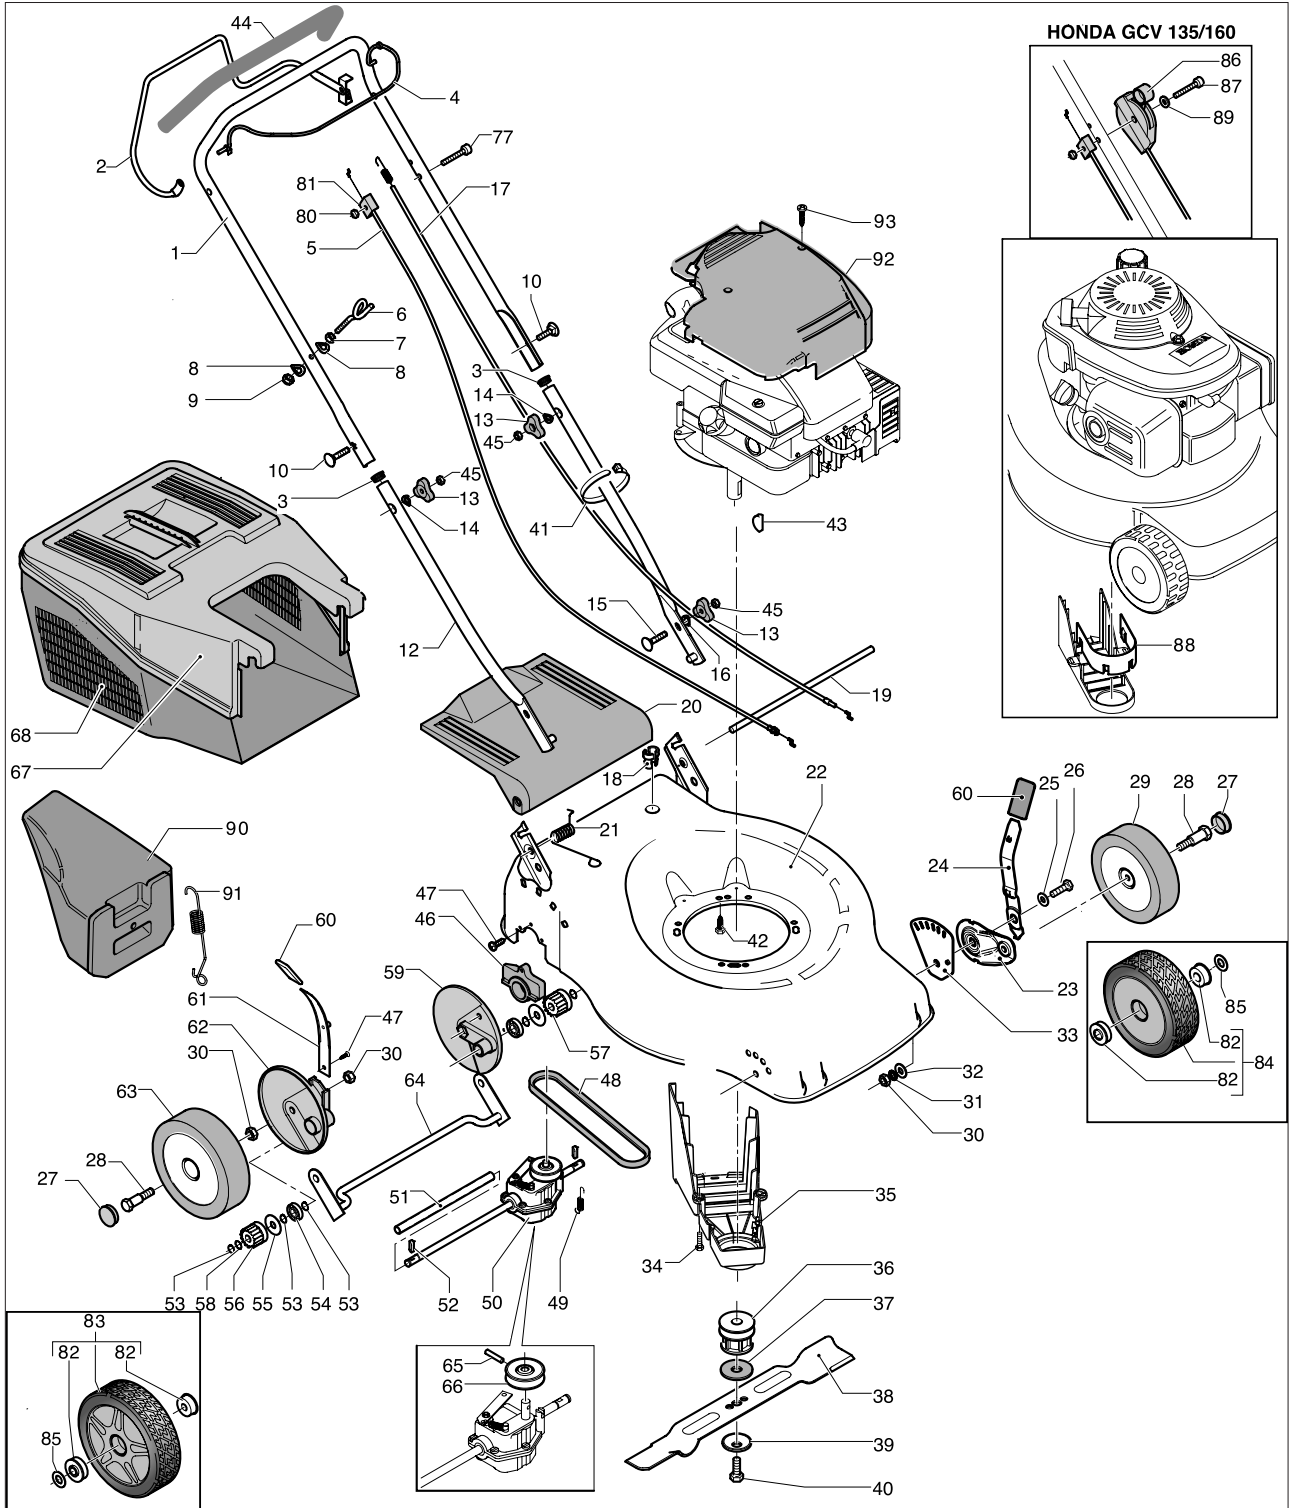

Spare parts

Ersatzteile

Pièces détachées

Reserve onderdelen

Repuestos

Reservdelar

Pos.	P/n°	DESCRIPTION	Q.ty	Pos.	P/n°	DESCRIPTION	Q.ty
1	531205204	UPPER HANDLE	1	42	531205196	SCREW	3
2	531205208	CLUTCH HANDLE	1	43	531204907	KEY	1
3	531208950	PLUG	2	44	531205989	SHEATING	1
4	531205168	BRAKE HAND. Black	1	45	531212851	NUT	7
4	531212668	BRAKE HAND. Orange	1	46	531205944	SUPPORT	2
4	531211429	BRAKE HAND. Yellow	1	47	531208216	SCREW	3
5	531213434	CABLE	1	48	531207280	BELT	1
6	531205169	CABLE HOOK	1	49	531205216	SPRING	1
7	531207165	NUT	1	50	531213047	GEAR-BOX	1
8	531204961	WASHER	2	51	531207697	SPACER TUBE	1
9	531208491	NUT	1	52	531205108	KEY	2
10	531207089	SCREW	2	53	531208772	SEEGER	6
12	531206071	LOWER HANDLE	2	54	531208778	BALL-BEARING	2
13	531204923	KNOP	4	55	531207847	WASHER	2
14	531207090	WASHER	2	56	531205045	PINION	1
15	531204921	SCREW	2	57	531205046	PINION	1
16	531204922	WASHER	2	58	531208859	WASHER	2
17	531206191	CABLE	1	59	531205195	FLANGE	1
18	531205557	CABLE LOCK	1	60	531207986	SHEATING	1
19	531205060	TIE ROD	1	61	531212580	CLEVER	1
20	531212541	DEFL. Yellow	1	62	531205194	FLANGE	1
20	531212541	DEFL. Orange	1	63	531210535	WHEEL Ø 190 Yellow	2
21	531205999	SPRING	1	63	531205623	WHEEL Ø 210 Yellow	2
22	531213893	DECK Yellow	1	64	540068601	AXLE	1
22	531213896	DECK Grey	1	65	531207703	RESILIENT PIN	1
23	544452301	SUPPORT	2	66	531208899	PULLEY	1
24	544452501	C LEVER	2	67	531208296	GRASS C. UPPER	1
25	531206020	WASHER	2	68	531208313	GRASS C. BOTTOM	1
26	531204912	SCREW	2	77	531206346	SCREW	1
27	531204936	PLUG- Grey	4	80	531205213	NUT	1
27	531210795	PLUG- Orange	4	81	531205191	CABLE	1
27	531210538	PLUG- Yellow	4	82	531213828	BALL-BEARING	8
28	531205042	SCREW	4	83	531212634	WHEEL"star"Ø190 Orange	2
29	531205029	WHEEL Ø 170 Yellow	2	83	531210613	WHEEL"star"Ø190 Yellow	2
29	531210535	WHEEL Ø 190 Yellow	2	84	531212635	WHEEL"star"Ø170 Orange	2
30	531207978	NUT	10	84	531210703	WHEEL"star"Ø170 Yellow	2
31	531208974	WASHER	4	85	531206644	WASHER	4
32	531207989	WASHER	2	86	531206030	ACCELERATOR Honda	1
33	544452201	SUPPORT	2	87	531206212	SCREW	1
34	531207856	SCREW	3	88	504056601	HOUSING	1
35	544462201	BELT HOUSING	1	89	531206666	WASHER	1
36	531205048	BLADE ADAPTER	1	90	531210617	MULCHING PLUG	1
37	531207243	WASHER	1	91	531211184	SPRING	1
38	531211017	BLADE	1	92	531212431	ENGINE Orange	1
39	531207237	WASHER	1	92	531212406	ENGINE HOUSING Yellow	1
40	531208008	SCREW	1	93	531212710	SCREW	2
41	531205581	CLAMP	2				